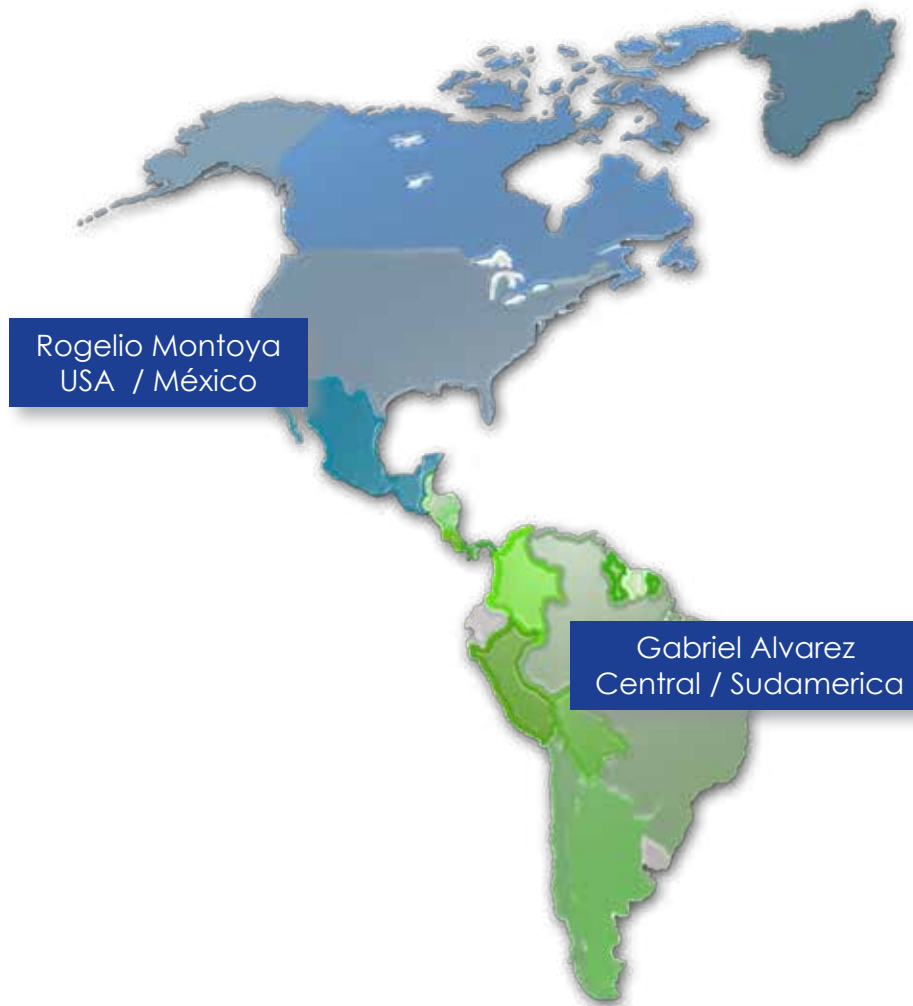

Disney · PIXAR
**BUSCANDO A
DORY**

Estreno: 15 de Julio 2016

Distribuido por: Disney

Sinopsis: "Buscando a Dory", de Disney•Pixar, reúne a Dory, la olvidadiza pez cirujano preferida por la audiencia, con sus amigos Nemo y Marlin en una cruzada para hallar respuestas acerca de su pasado. ¿Qué puede recordar? ¿Quiénes son sus padres? ¿Y dónde aprendió a hablar en idioma ballena?

Cubeta Lenticular

Tamaños Disponibles: 45oz, 85oz, 130oz.

LOS DISEÑOS MOSTRADOS NO SON LOS FINALES ÚNICAMENTE SON MUESTRA

Los productos mostrados no están disponibles en todas las regiones.

Contacte a su representante de ventas local para información sobre los productos disponibles en su región.

Territorio

Contactos

USA / México

Rogelio Montoya

Ventas

Tel: 0152 (55) 5449 7370 ext. 374
rogelio_montoya@saberin.com.mx

Central / Sudamerica

Gabriel Alvarez