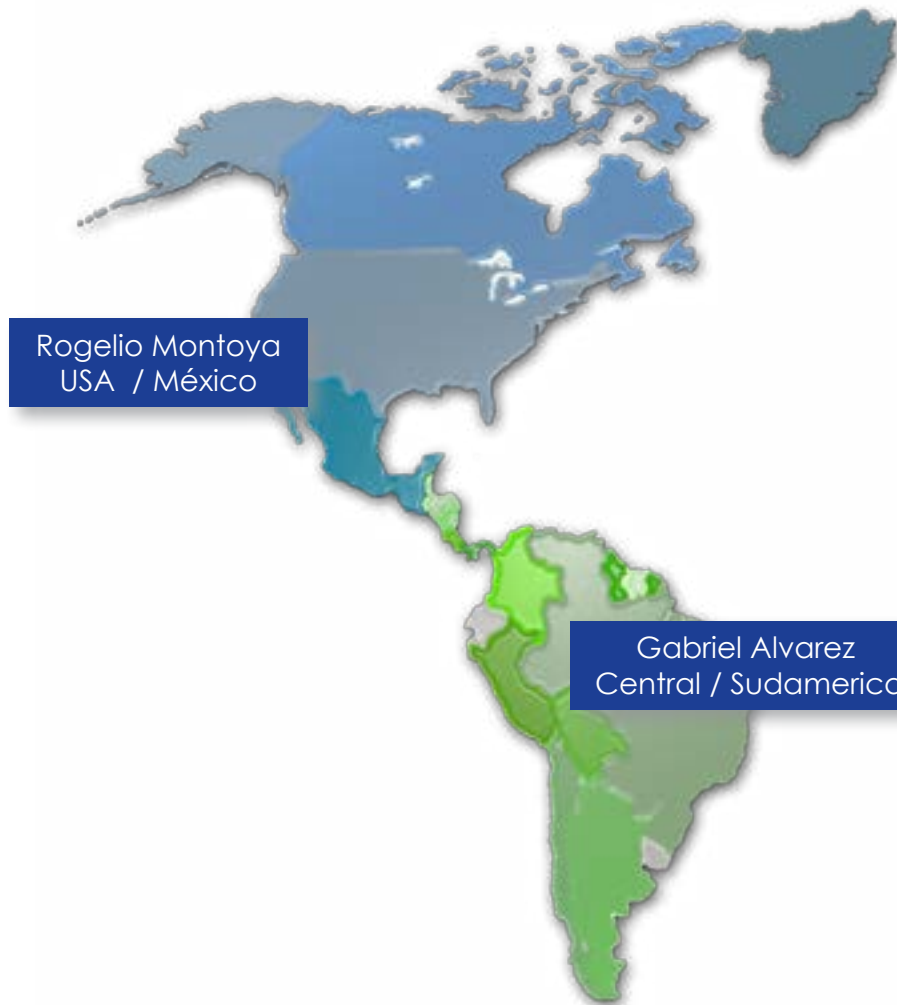

Estreno: 1 de Julio 2016

Distribuido por: FOX

Sinopsis: La aventura de Scratt al espacio pone en marcha un asteroide que amenaza con chocar con la Tierra, y también a Manny y el resto de la manada en la Tierra obligándolos a dejar atrás su hogar. En su viaje, descubren un lugar exótico, encabezada por su líder espiritual Shangri Llama.

Contacte a su representante de ventas local para información sobre los productos disponibles en su región.

Territorio

Blue Sky
**LA ERA DE NIELO:
CHOQUE DE MUNDOS**
SOLO EN CINES

Contactos

USA / México

Rogelio Montoya